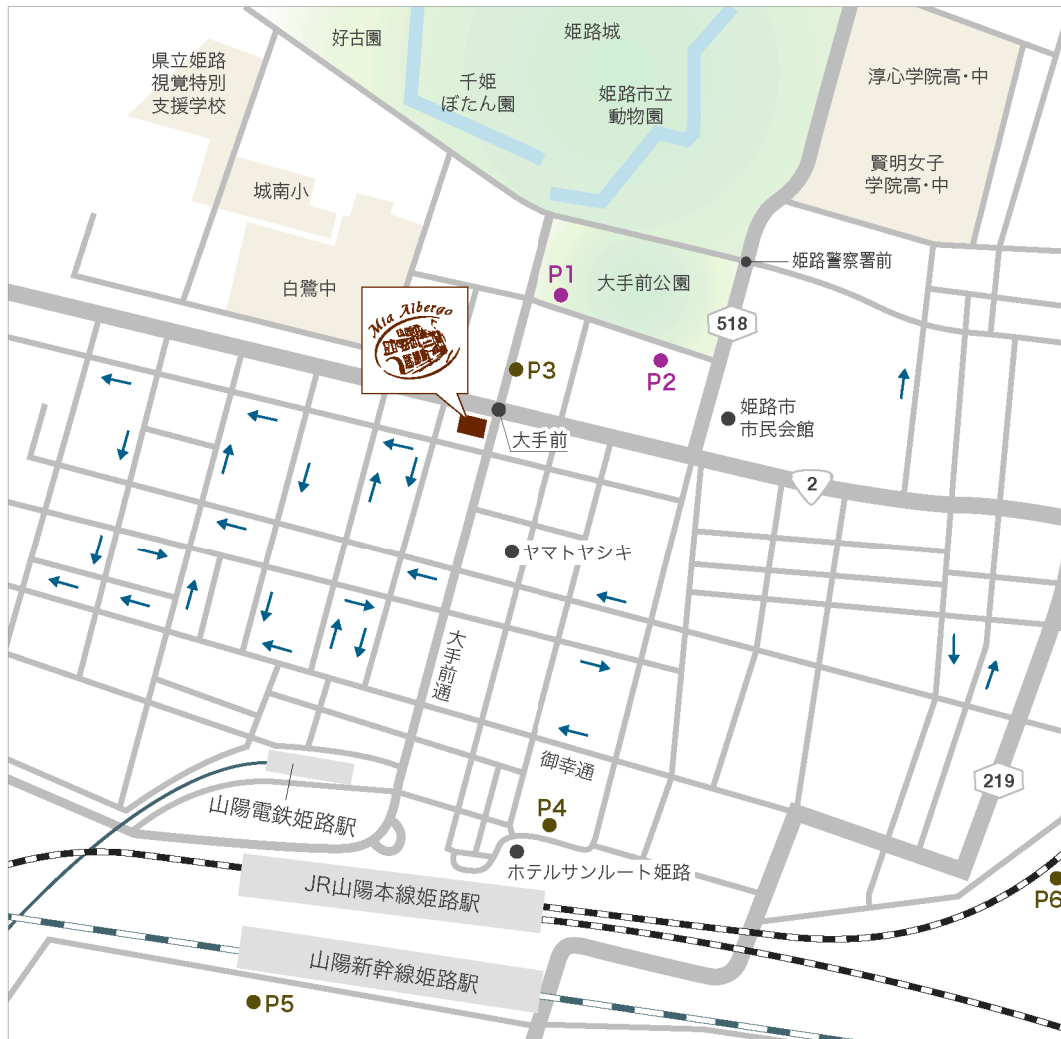

### Museale Mia Albergo(ムゼアーレ ミア アルベルゴ)

- 所在地 兵庫県姫路市本町241 美樹ビル6F
- アクセス 姫路駅/JR神戸線姫路駅より徒歩7分
- 営業時間 ランチ 11:30~15:00(LO14:00)  
ディナー 17:30~21:00(LO 20:30)  
ブライダルサロン 10:00~19:00
- 定休日 火曜日
- TEL 079-281-0070(レストラン)  
079-281-0071(ブライダルサロン)

#### 電車でお越しの方

JR姫路駅から徒歩7分  
山陽電鉄姫路駅から徒歩7分

#### お車でお越しの方

P1: 大手前公園地下駐車場 P4: じばさんびる駐車場  
P2: イーグレ地下駐車場 P5: キャスティ21駐車場  
P3: 中央地下駐車場 P6: キャスパ地下駐車場

【提携駐車場のご案内】  
P1・P2の駐車場に限り、  
・3,000円以上のご利用で1時間無料  
・6,000円以上のご利用で2時間無料のサービスをさせていただきます。  
※結婚式ご参列者、レストランご利用のお客様に限らせていただきます。

【お車でお越しのお客様へのお願い】  
上記近隣の駐車場は一般駐車場となりますので、満車等の理由により、ご利用いただけない場合がございます。  
また、お酒を飲まれる方は、公共の交通機関をご利用くださいますようお願い申し上げます。

※高速道路をご利用の方は「姫路南インター」出口よりお越しください。